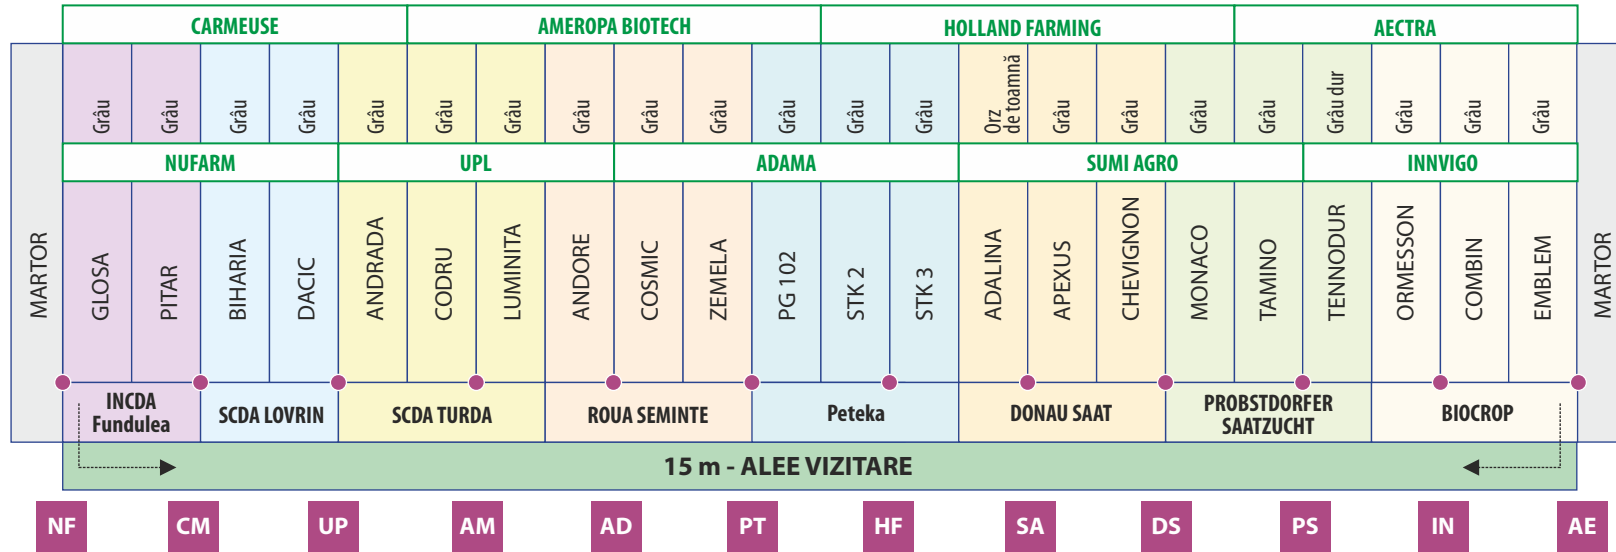

# HARTĂ PLATFORMĂ CEREALE PĂIOASE

## LISTA PARTENERI:

- LD - Lidea  
 TM - Timac Agro  
 SY - Syngenta  
 SU - Saaten Union  
 FM - FMC  
 RG - RAGT
- AE - Aectra  
 IN - Innvigo  
 PS - Probstdorfer Saatucht  
 DS - Donau Saat  
 SA - Sumi Agro  
 HF - Holland Farming  
 PT - Peteka  
 AD - Adama  
 AM - Ameropa Biotech  
 UP - UPL  
 CM - Carmeuse  
 NF - Nufarm
- IS - Istroseed  
 CR - Corteva  
 KW - KWS  
 BY - Bayer  
 AZ - Azomures  
 LG - Limagrain

- LEGENDĂ:**
- Standuri parteneri
  - Standuri răcoritoare și patiserie
  - Standuri utilajele agricole